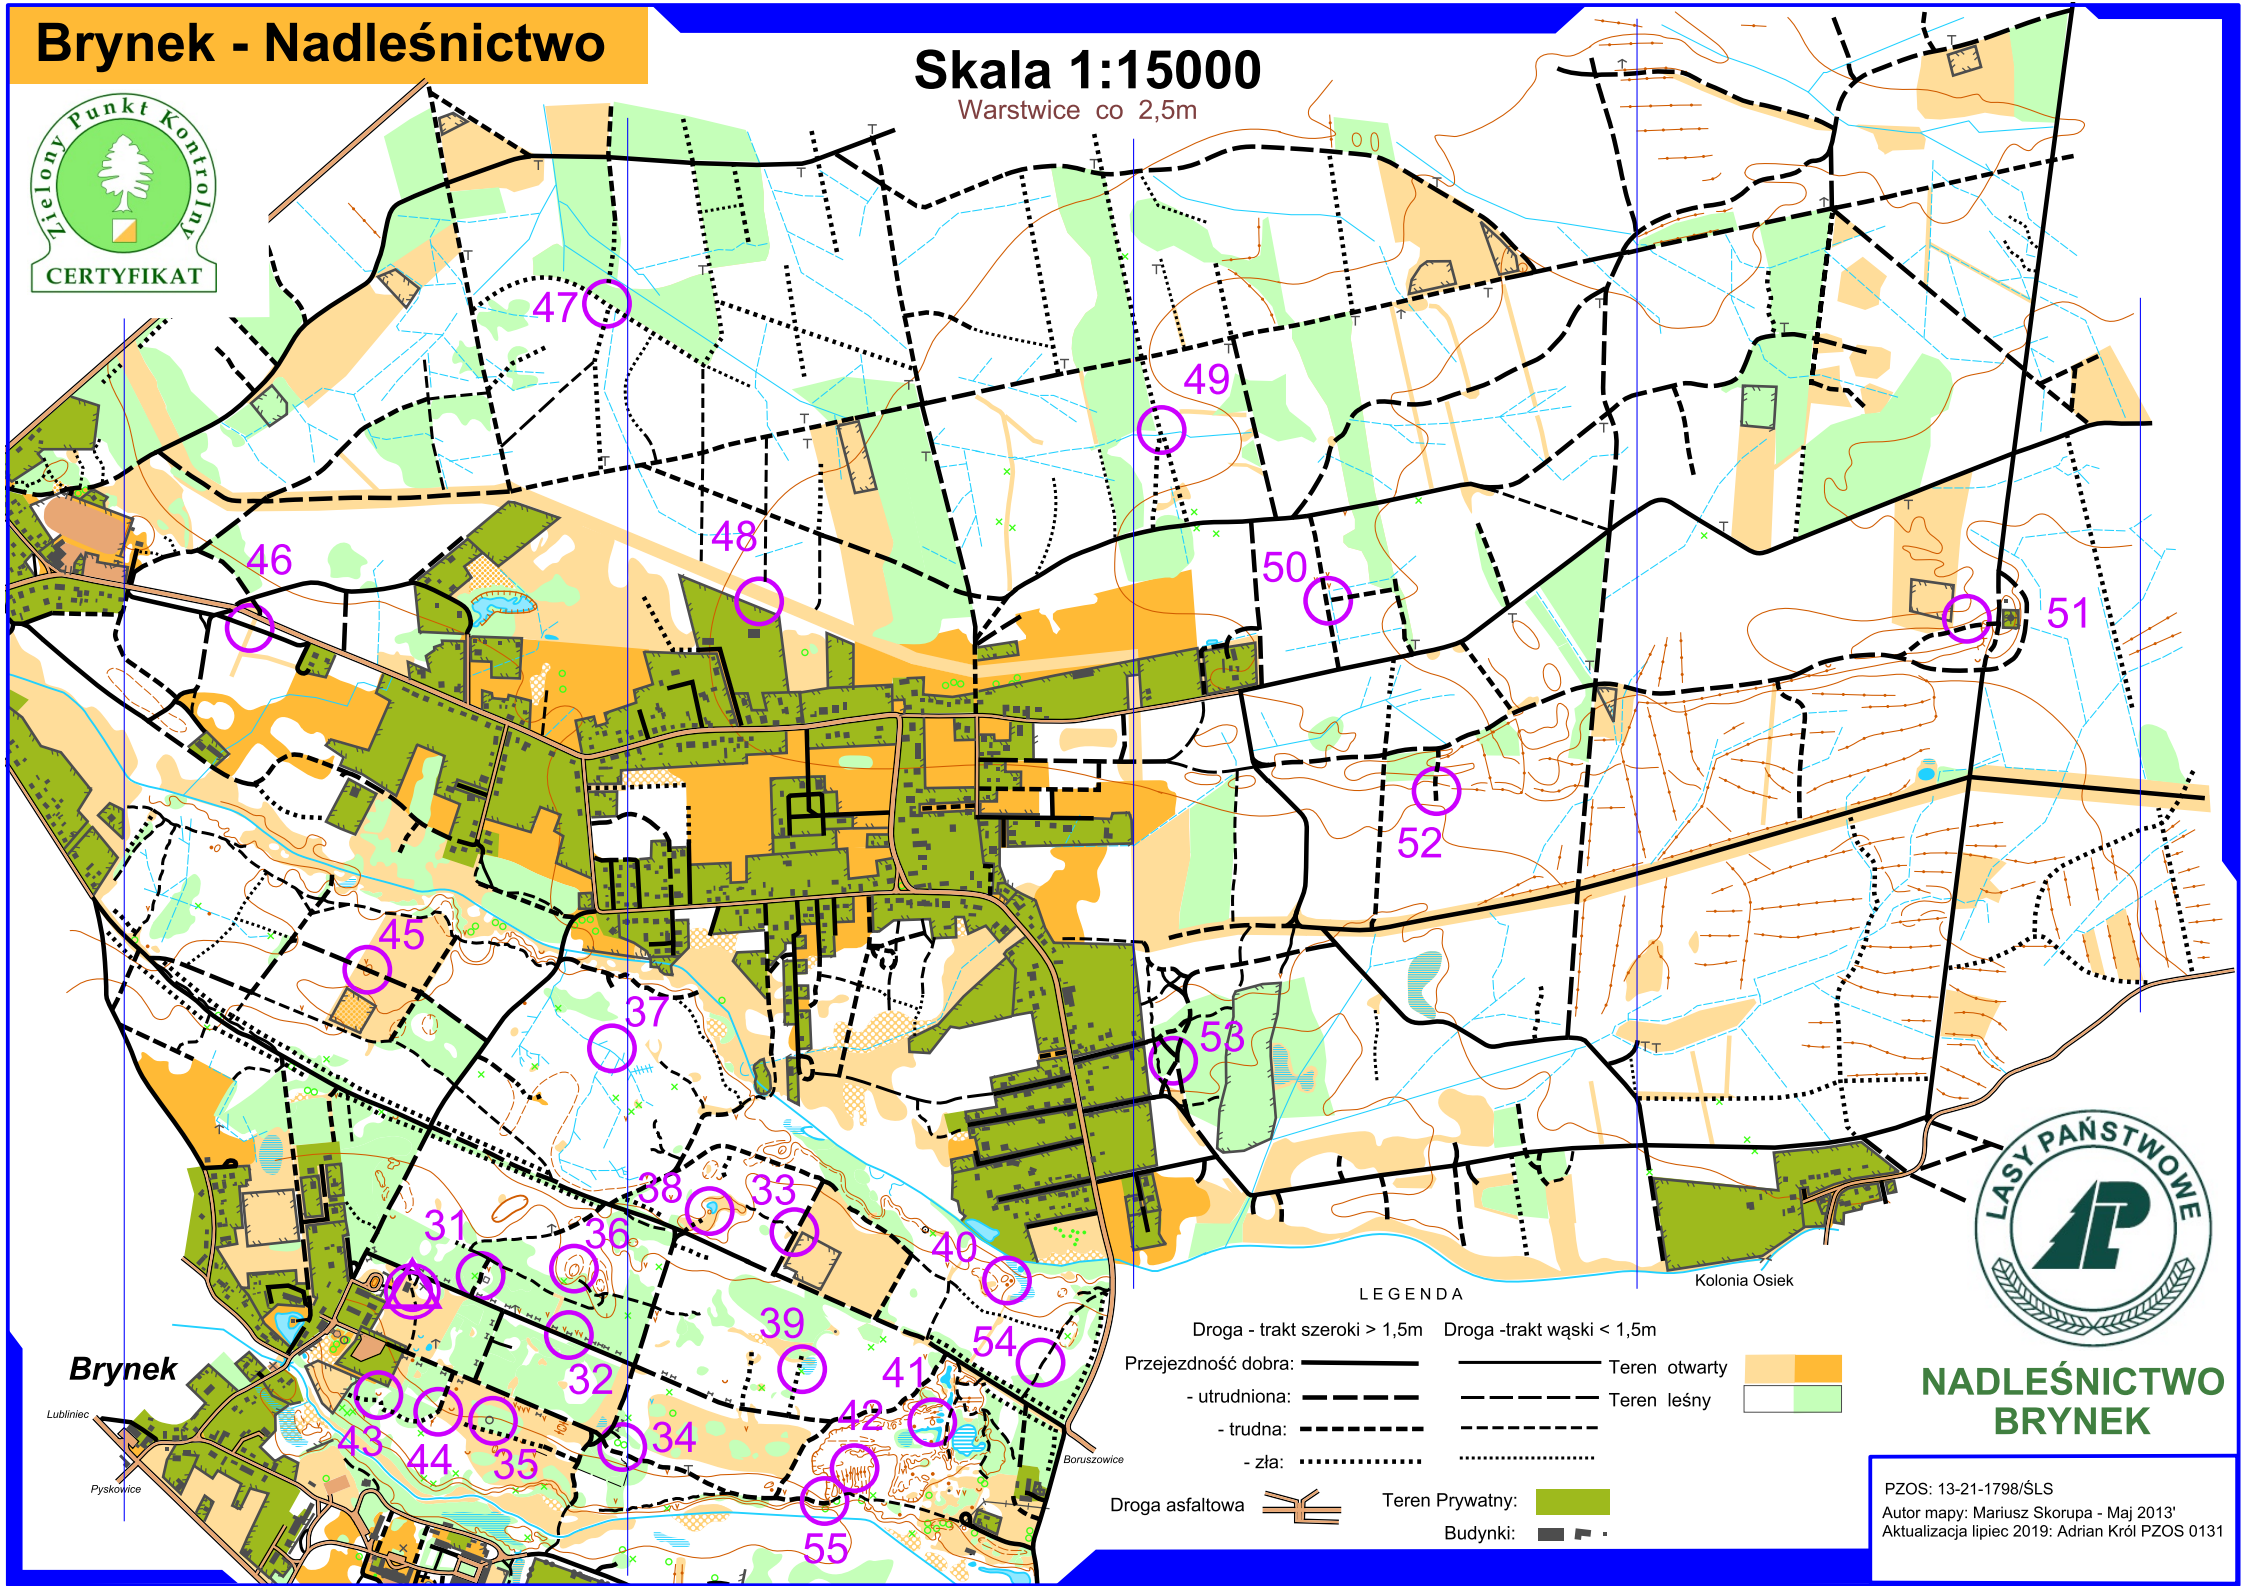

## Skala 1:15000

Warstwie co 2,5m

Brynek

Lubliniec

Pyskowice

Boruszowice

Kolonia Osiek

### LEGENDA

- |                              |                            |
|------------------------------|----------------------------|
| Droga - trakt szeroki > 1,5m | Droga - trakt wąski < 1,5m |
| Przejezdność dobra: ———      | Teren otwarty              |
| - utrudniona: - - - - -      | Teren leśny                |
| - trudna: ······             |                            |
| - zła: ······                |                            |
| Droga asfaltowa              | Teren Prywatny:            |
|                              | Budynki:                   |

## NADLEŚNICTWO BRYNEK

PZOS: 13-21-1798/SLS  
Autor mapy: Mariusz Skorupa - Maj 2013'  
Aktualizacja lipiec 2019: Adrian Król PZOS 0131