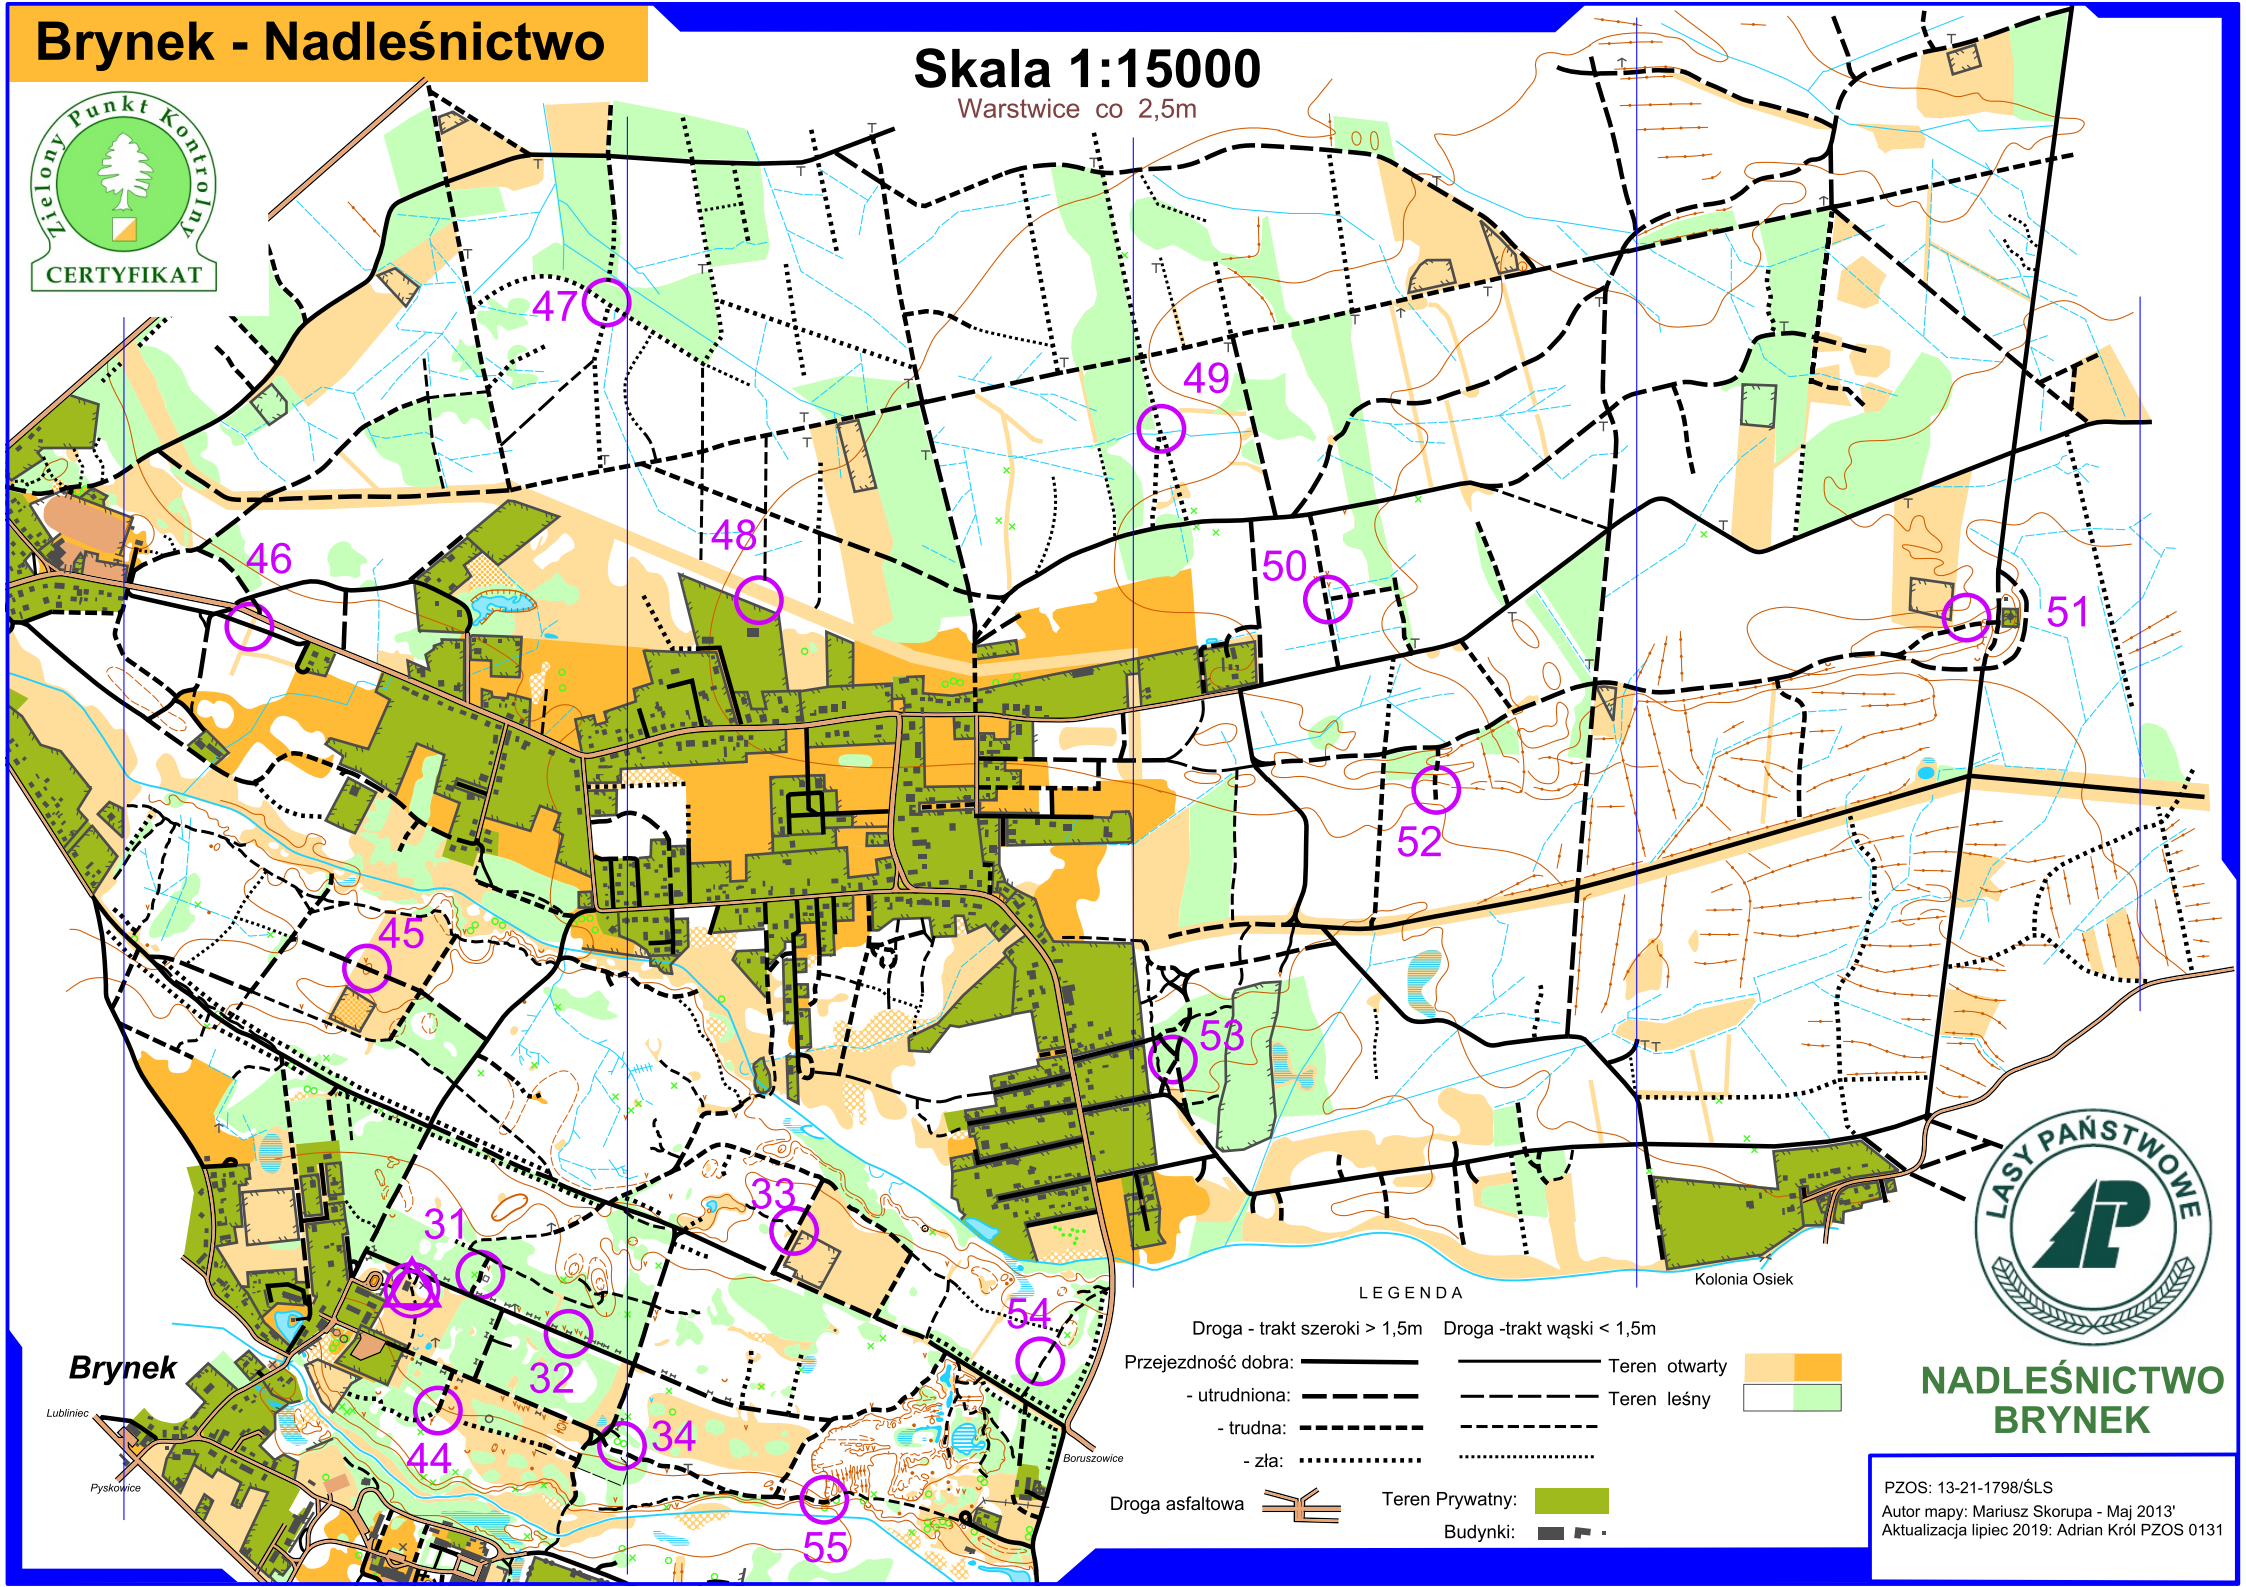

## Skala 1:15000

Warstvice co 2,5m

Brynek

Lubliniec

Pyskowice

Boruszowice

Kolonia Osiek

### LEGENDA

Droga - trakt szeroki > 1,5m      Droga - trakt wąski < 1,5m

Przejezdność dobra: —————      Teren otwarty

- utrudniona: - - - - -      Teren leśny

- trudna: ·········      - zła: ·········

Droga asfaltowa

## NADLEŚNICTWO BRYNEK

PZOS: 13-21-1798/ŚLS  
Autor mapy: Mariusz Skorupa - Maj 2013'  
Aktualizacja lipiec 2019: Adrian Król PZOS 0131