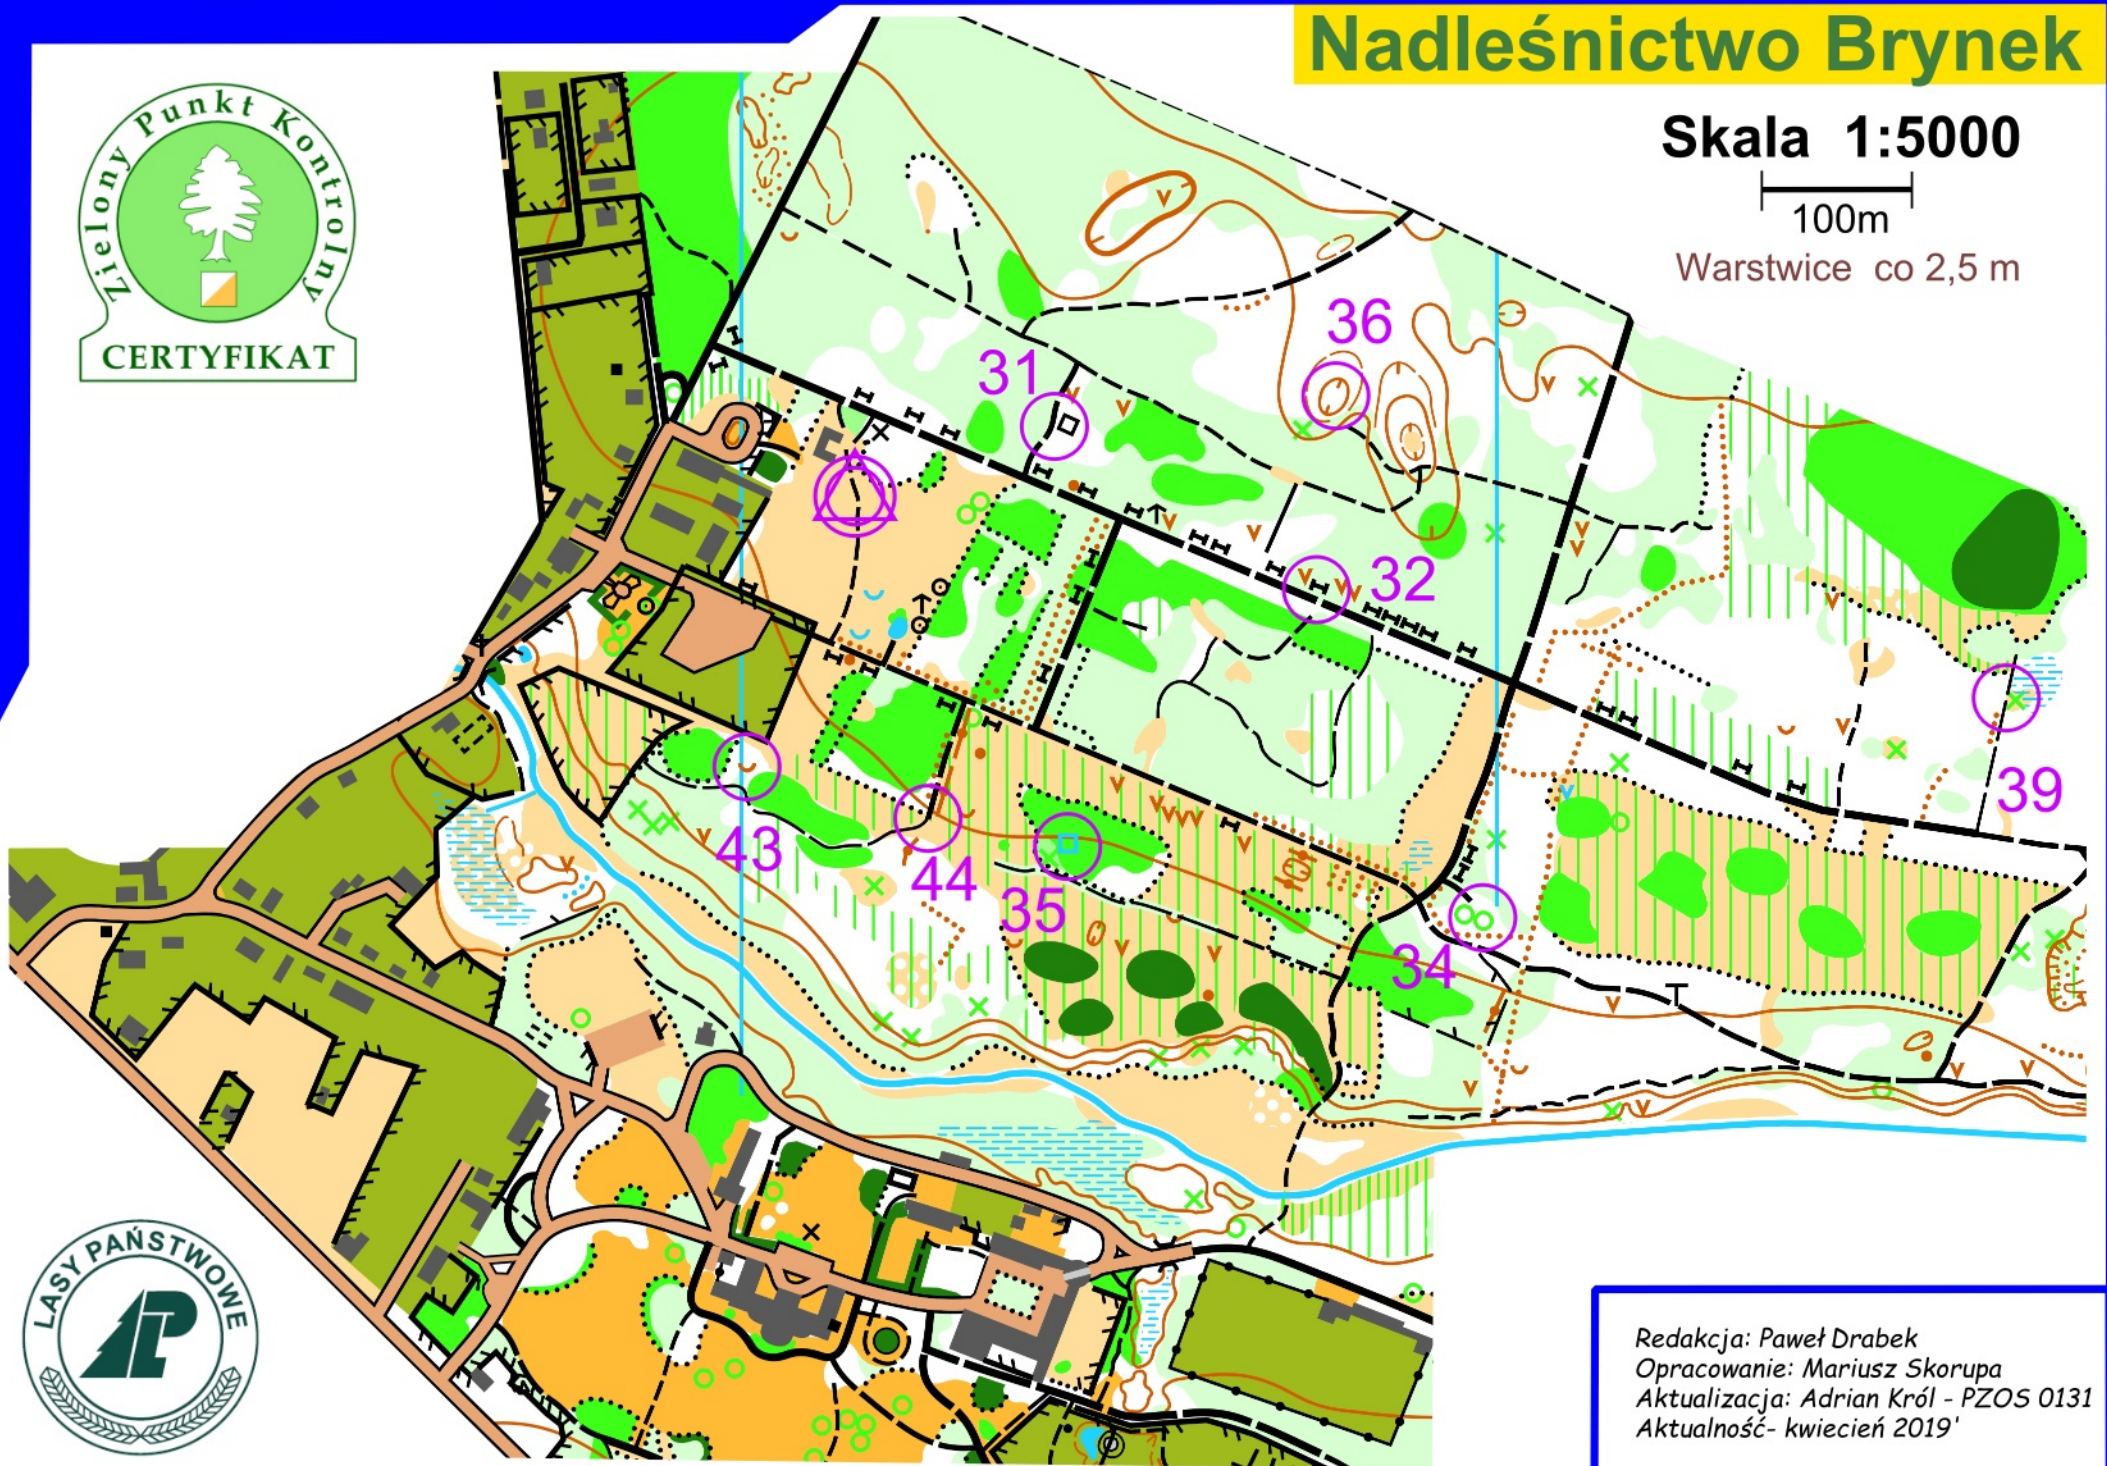

Nadleśnictwo Brynek

Skala 1:5000

Warstvice co 2,5 m

Redakcja: Paweł Drabek
Opracowanie: Mariusz Skorupa
Aktualizacja: Adrian Król - PZOS 0131
Aktualność - kwiecień 2019'